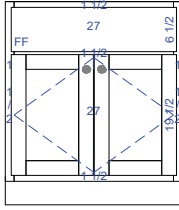

# VANITIES

**VDS-820-24**  
24"W x 34½"H x 21"D

**VDS-820-30**  
30"W x 34½"H x 21"D

**VDS-820-36-L**  
**OR VWS-820-36-R**  
36"W x 34½"H x 21"D

**VDS-821-36-L**  
**OR VWS-821-36-R**  
36"W x 34½"H x 21"D