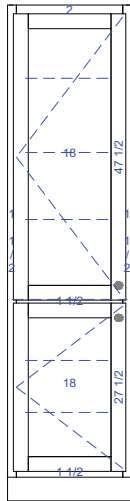

# VANITIES

**VDS-820-24**  
24"W x 34½"H x 21"D

**VDS-820-30**  
30"W x 34½"H x 21"D

**VDS-820-36-L**  
**OR VWS-820-36-R**  
36"W x 34½"H x 21"D

**VDS-821-36-L**  
**OR VWS-821-36-R**  
36"W x 34½"H x 21"D

**LDS-823-27**  
27"W x 84"H x 24"D

**LDS-823-30**  
30"W x 84"H x 24"D

**LDS-822-15-L**  
OR **LDS-822-15-R**  
15"W x 84"H x 24"D

**LDS-822-18-L**  
OR **LDS-822-18-R**  
18"W x 84"H x 24"D

**LDS-822-21-L**  
OR **LDS-822-21-R**  
21"W x 84"H x 24"D