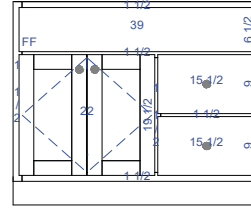

# VANITIES

**VDS-820-24**  
24"W x 34½"H x 21"D

**VDS-820-30**  
30"W x 34½"H x 21"D

**VDS-820-36-L**  
**OR VWS-820-36-R**  
36"W x 34½"H x 21"D

**VDS-821-36-L**  
**OR VWS-821-36-R**  
36"W x 34½"H x 21"D