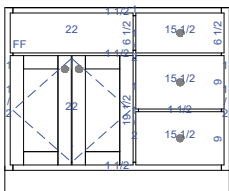

## TOWERS

**TLT-1024-10-L**  
OR **TLT-1024-10-R**  
10"W x 42"H x 8"D

**TLT-1024-12-L**  
OR **TLT-1024-12-R**  
12"W x 42"H x 8"D

**TLT-1024-14-L**  
OR **TLT-1024-14-R**  
14"W x 42"H x 8"D

**Custom Size**

**VSO-920-36-L**  
**OR VSO-920-36-R**  
 36"W x 34½"H x 21"D

**VSO-921-36-L**  
**OR VSO-921-36-R**  
 36"W x 34½"H x 21"D

**VSO-920-42-L**  
**OR VSO-920-42-R**  
 42"W x 34½"H x 21"D

**VSO-921-42-L**  
**OR VSO-921-42-R**  
 42"W x 34½"H x 21"D