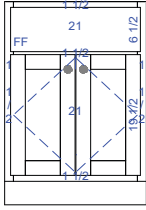

VANITIES

VDS-820-24
24"W x 34½"H x 21"D