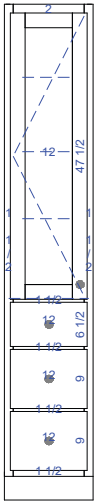

LINEN CABINETS

LDS-823-15-L
OR **LDS-823-15-R**
15"W x 84"H x 24"D