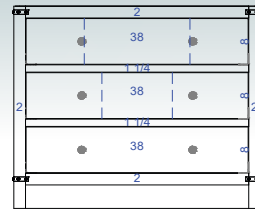

VLT-1021-42
42"W x 35"H x 2 1/2"D