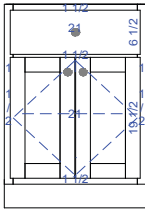

VDS-B820-24
24"W x 34½"H x 21"D