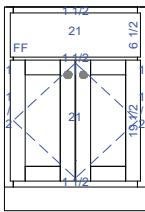

VDS-SB820-24
24"W x 34½"H x 21"D