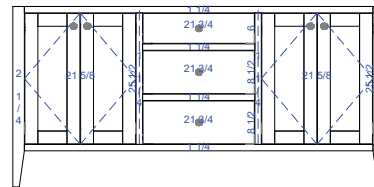

**VCS-431S-48**  
 48"W x 35"H x 21½"D

**VCS-431S-60**  
 60"W x 35"H x 21½"D

**VCS-431S-72**  
 72"W x 35"H x 21½"D

**VCS-431D-60**  
 60"W x 35"H x 21½"D

**VCS-431D-72**  
 72"W x 35"H x 21½"D

LINEN CABINETS