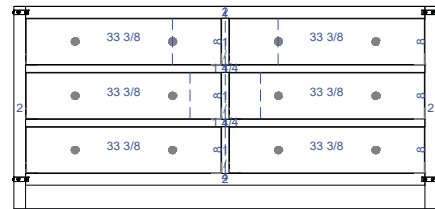

**VLT-1021S-48**  
 48"W x 35"H x 2 1/2"D

**VLT-1021S-60**  
 60"W x 35"H x 2 1/2"D

**VLT-1021S-72**  
 72"W x 35"H x 2 1/2"D

**VLT-1021D-60**  
 60"W x 35"H x 2 1/2"D

**VLT-1021D-72**  
 72"W x 35"H x 2 1/2"D