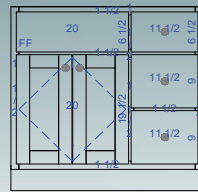

## TOWERS

**TLT-1024-10-L**  
OR **TLT-1024-10-R**  
10"W x 42"H x 8"D

**TLT-1024-12-L**  
OR **TLT-1024-12-R**  
12"W x 42"H x 8"D

**TLT-1024-14-L**  
OR **TLT-1024-14-R**  
14"W x 42"H x 8"D

**Custom Size**

**VSO-920-36-L**  
**OR VSO-920-36-R**  
 36"W x 34½"H x 21"D

**VSO-921-36-L**  
**OR VSO-921-36-R**  
 36"W x 34½"H x 21"D

**VSO-920-42-L**  
**OR VSO-920-42-R**  
 42"W x 34½"H x 21"D

**VSO-921-42-L**  
**OR VSO-921-42-R**  
 42"W x 34½"H x 21"D