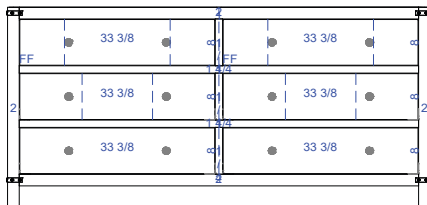

**VLT-1021S-48**  
 48"W x 35"H x 2 1/2"D

**VLT-1021S-60**  
 60"W x 35"H x 2 1/2"D

**VLT-1021S-72**  
 72"W x 35"H x 2 1/2"D

**VLT-1021D-60**  
 60"W x 35"H x 2 1/2"D

**VLT-1021D-72**  
 72"W x 35"H x 2 1/2"D

## LINEN CABINETS

**LLT-1023-15-L  
OR LLT-1023-15-R**  
15"W x 84"H x 24"D

**LLT-1023-18-L  
OR LLT-1023-18-R**  
18"W x 84"H x 24"D

**LLT-1023-21-L  
OR LLT-1023-21-R**  
21"W x 84"H x 24"D

**LLT-1023-24**  
24"W x 84"H x 24"D

**LLT-1023-27**  
27"W x 84"H x 24"D

**LLT-1023-30**  
30"W x 84"H x 24"D

**LLT-1022-15-L  
OR LLT-1022-15-R**  
15"W x 84"H x 24"D

**LLT-1022-18-L  
OR LLT-1022-18-R**  
18"W x 84"H x 24"D

**LLT-1022-21-L  
OR LLT-1022-21-R**  
21"W x 84"H x 24"D