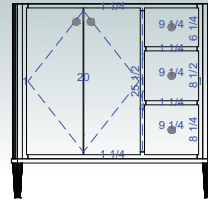

# CONWAY

**VCW-251S-48**  
CGI Image

**VCW-250-24**  
24"W x 35"H x 21½"D

**VCW-250-30**  
30"W x 35"H x 21½"D

**VCW-250-36**  
36"W x 35"H x 21½"D

**VCW-251-36-L**  
**OR VCW-251-36-R**  
36"W x 35"H x 21½"D

**VCW-251-42-L**  
**OR VCS-251-42-R**  
42"W x 35"H x 21½"D

**VCW-251S-42**  
48"W x 35"H x 21½"D

**VCW-251-48-L**  
**OR VCS-251-48-R**  
42"W x 35"H x 21½"D

**VCW-251S-48**  
48"W x 35"H x 21½"D

**VCW-251S-60**  
60"W x 35"H x 21½"D