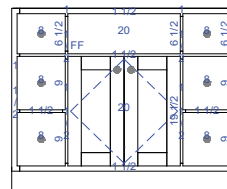

**VSO-921S-72**  
 72"W x 34½"H x 21"D

**VSO-920S-36**  
 36"W x 34½"H x 21"D

**VSO-920S-42**  
 42"W x 34½"H x 21"D

**VSO-920S-48**  
 48"W x 34½"H x 21"D

**VSO-921S-42**  
 42"W x 34½"H x 21"D

LINEN CABINETS