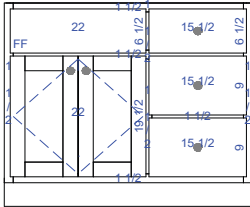

VDS-821-42-L
OR VDS-821-42-R
42"W x 34½"H x 21"D