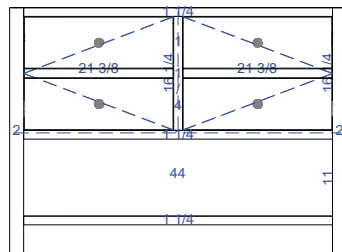

VOS-141-48
48"W x 24"H x 21 1/2"D