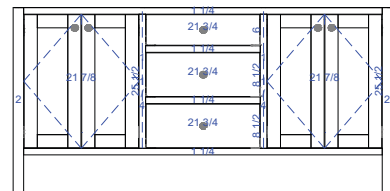

**VCA-321S-48**  
 48"W x 35"H x 21½"D

**VCA-321S-60**  
 60"W x 35"H x 21½"D

**VCA-321S-72**  
 72"W x 35"H x 21½"D

**VCA-321D-60**  
 60"W x 35"H x 21½"D

**VCA-321D-72**  
 72"W x 35"H x 21½"D

LINEN CABINETS