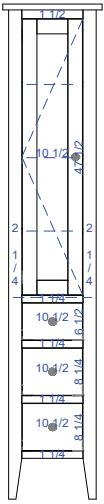

**LCA-323-15-L  
OR LCA-323-15-R**  
15"W x 84"H x 24"D

**LCA-323-18-L  
OR LCA-323-18-R**  
18"W x 84"H x 24"D

**LCA-323-21-L  
OR LCA-323-21-R**  
21"W x 84"H x 24"D

**LCA-323-24**  
24"W x 84"H x 24"D

## TOWERS

**TCA-324-10-L**  
**OR TCA-324-10-R**  
10"W x 42"H x 8"D

**TCA-324-12-L**  
**OR TCA-324-12-R**  
12"W x 42"H x 8"D

**TCA-324-14-L**  
**OR TCA-324-14-R**  
14"W x 42"H x 8"D

**VCS-430-30**

**Species:** Br Maple | **Color:** OCS-101-S-2 | **Hardware:** 53700-BBZ | **Top:** Quartz -Sugar

**VCS-431S-48**  
 48"W x 35"H x 21½"D

**VCS-431S-60**  
 60"W x 35"H x 21½"D

**VCS-431S-72**  
 72"W x 35"H x 21½"D

**VCS-431D-60**  
 60"W x 35"H x 21½"D

**VCS-431D-72**  
 72"W x 35"H x 21½"D

LINEN CABINETS

**LCS-433-15-L  
OR LCS-433-15-R**  
15"W x 84"H x 24"D

**LCS-433-18-L  
OR LCS-433-18-R**  
18"W x 84"H x 24"D

**LCS-433-21-L  
OR LCS-433-21-R**  
21"W x 84"H x 24"D

**LCS-433-24**  
24"W x 84"H x 24"D