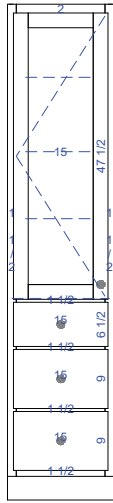

LDS-823-18-L
OR **LDS-823-18-R**
18"W x 84"H x 24"D