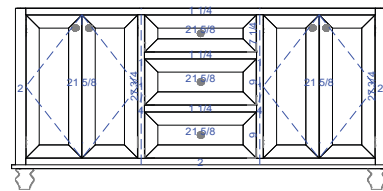

**VOC-561S-48**  
 48"W x 35"H x 21½"D

**VOC-561S-60**  
 60"W x 35"H x 21½"D

**VOC-561S-72**  
 72"W x 35"H x 21½"D

**VOC-561D-60**  
 60"W x 35"H x 21½"D

**VOC-561D-72**  
 72"W x 35"H x 21½"D

LINEN CABINETS

**LOC-563-15-L  
OR LOC-563-15-R**  
15"W x 84"H x 24"D

**LOC-563-18-L  
OR LOC-563-18-R**  
18"W x 84"H x 24"D

**LOC-563-21-L  
OR LOC-563-21-R**  
21"W x 84"H x 24"D

**LOC-563-24**  
24"W x 84"H x 24"D