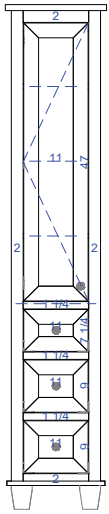

**VRD-1321S-48**  
 48"W x 35"H x 21½"D

**VRD-1321S-60**  
 60"W x 35"H x 21½"D

**VRD-1321S-72**  
 72"W x 35"H x 21½"D

**VRD-1321D-60**  
 60"W x 35"H x 21½"D

**VRD-1321D-72**  
 72"W x 35"H x 21½"D

## LINEN CABINETS

**LRD-1323-15-L  
OR LRD-1323-15-R**  
15"W x 84"H x 24"D

**LRD-1323-18-L  
OR LRD-1323-18-R**  
18"W x 84"H x 24"D

**LRD-1323-21-L  
OR LRD-1323-21-R**  
21"W x 84"H x 24"D

**LRD-1323-24**  
24"W x 84"H x 24"D