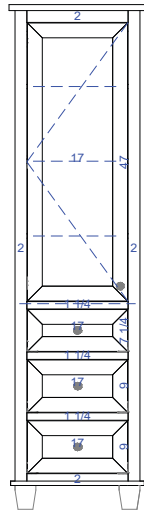

**VRD-1321-36-L  
 OR VRD-1321-36-R**  
 36"W x 35"H x 21½"D

**VRD-1321-42-L  
 OR VRD-1321-42-R**  
 42"W x 35"H x 21½"D

**VRD-1321S-42**  
 42"W x 35"H x 21½"D

**VRD-1321-48-L  
 OR VRD-1321-48-R**  
 48"W x 35"H x 21½"D

**VRD-1321S-48**  
 48"W x 35"H x 21½"D

**VRD-1321S-60**  
 60"W x 35"H x 21½"D

**VRD-1321S-72**  
 72"W x 35"H x 21½"D

**VRD-1321D-60**  
 60"W x 35"H x 21½"D

**VRD-1321D-72**  
 72"W x 35"H x 21½"D

## LINEN CABINETS

**LRD-1323-15-L  
OR LRD-1323-15-R**  
15"W x 84"H x 24"D

**LRD-1323-18-L  
OR LRD-1323-18-R**  
18"W x 84"H x 24"D

**LRD-1323-21-L  
OR LRD-1323-21-R**  
21"W x 84"H x 24"D

**LRD-1323-24**  
24"W x 84"H x 24"D