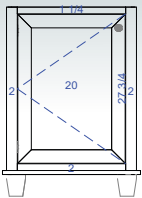

**VRD-1320-24-L
OR VRD-1320-24-R**
24"W x 35"H x 21½"D