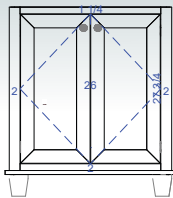

VRD-1320-30
30"W x 35"H x 21½"D