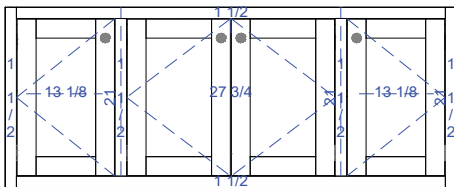

## VFI-1240-36

Species: Br Maple  
Color: Iron Ore SW-7069  
Hardware: 55276-BBZ

**VFI-1240-24**  
24"W x 24"H x 21"D

**VFI-1240-30**  
30"W x 24"H x 21"D

**VFI-1240-36**  
36"W x 24"H x 21"D

**VFI-1240-42**  
42"W x 24"H x 21"D