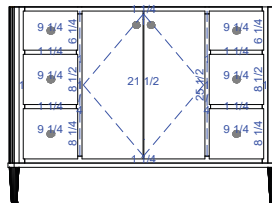

VCW-250-36
36"W x 35"H x 21½"D

VCW-251-36-L
OR VCW-251-36-R
36"W x 35"H x 21½"D