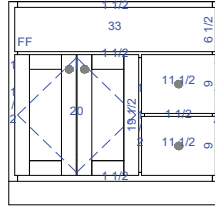

# VANITIES

**VDS-820-24**  
24"W x 34½"H x 21"D

**VDS-820-30**  
30"W x 34½"H x 21"D

**VDS-820-36-L**  
**OR VWS-820-36-R**  
36"W x 34½"H x 21"D

**VDS-821-36-L**  
**OR VWS-821-36-R**  
36"W x 34½"H x 21"D