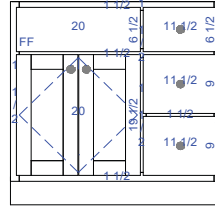

# VANITIES

**VDS-820-24**  
24"W x 34½"H x 21"D

**VDS-820-30**  
30"W x 34½"H x 21"D

**VDS-820-36-L**  
**OR VWS-820-36-R**  
36"W x 34½"H x 21"D

**VDS-821-36-L**  
**OR VWS-821-36-R**  
36"W x 34½"H x 21"D