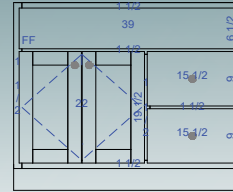

## TOWERS

**TLT-1024-10-L**  
OR **TLT-1024-10-R**  
10"W x 42"H x 8"D

**TLT-1024-12-L**  
OR **TLT-1024-12-R**  
12"W x 42"H x 8"D

**TLT-1024-14-L**  
OR **TLT-1024-14-R**  
14"W x 42"H x 8"D

**Custom Size**

**VSO-920-36-L**  
**OR VSO-920-36-R**  
 36"W x 34½"H x 21"D

**VSO-921-36-L**  
**OR VSO-921-36-R**  
 36"W x 34½"H x 21"D

**VSO-920-42-L**  
**OR VSO-920-42-R**  
 42"W x 34½"H x 21"D

**VSO-921-42-L**  
**OR VSO-921-42-R**  
 42"W x 34½"H x 21"D