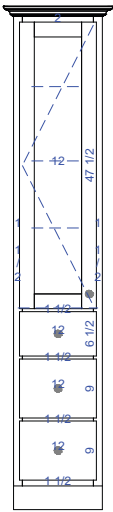

## TOWERS

**TLT-1024-10-L**  
OR **TLT-1024-10-R**  
10"W x 42"H x 8"D

**TLT-1024-12-L**  
OR **TLT-1024-12-R**  
12"W x 42"H x 8"D

**TLT-1024-14-L**  
OR **TLT-1024-14-R**  
14"W x 42"H x 8"D

**Custom Size**

**VSO-921-48-L**  
**OR VSO-921-48-R**  
 48"W x 34½"H x 21"D

**VSO-921S-48**  
 48"W x 34½"H x 21"D

**VSO-921S-60**  
 60"W x 34½"H x 21"D

**VSO-921D-60**  
 60"W x 34½"H x 21"D

**VSO-921D-72**  
 72"W x 34½"H x 21"D

**VSO-921S-72**  
 72"W x 34½"H x 21"D

**VSO-920S-36**  
 36"W x 34½"H x 21"D

**VSO-920S-42**  
 42"W x 34½"H x 21"D

**VSO-920S-48**  
 48"W x 34½"H x 21"D

**VSO-921S-42**  
 42"W x 34½"H x 21"D

LINEN CABINETS

**LSO-923-15-L  
OR LSO-923-15-R**  
15"W x 84"H x 24"D

**LSO-923-18-L  
OR LSO-923-18-R**  
18"W x 84"H x 24"D

**LSO-923-21-L  
OR LSO-923-21-R**  
21"W x 84"H x 24"D

**LSO-923-24**  
24"W x 84"H x 24"D