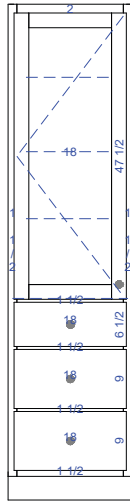

LDS-823-21-L
OR **LDS-823-21-R**
21"W x 84"H x 24"D