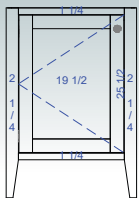

VCS-430-24-L
OR VCS-430-24-R
24"W x 35"H x 21½"D