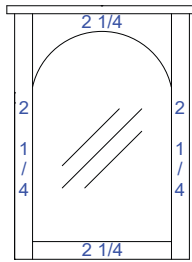

ATLANTA MIRRORS

MI-2232
22"W x 32"H x 3/4"D