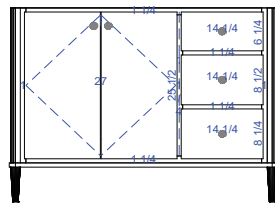

VCW-250-30
30"W x 35"H x 21½"D

VCW-250-36
36"W x 35"H x 21½"D