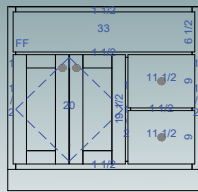

## TOWERS

**TLT-1024-10-L**  
OR **TLT-1024-10-R**  
10"W x 42"H x 8"D

**TLT-1024-12-L**  
OR **TLT-1024-12-R**  
12"W x 42"H x 8"D

**TLT-1024-14-L**  
OR **TLT-1024-14-R**  
14"W x 42"H x 8"D

**Custom Size**

**VSO-920-36-L**  
**OR VSO-920-36-R**  
 36"W x 34½"H x 21"D

**VSO-921-36-L**  
**OR VSO-921-36-R**  
 36"W x 34½"H x 21"D

**VSO-920-42-L**  
**OR VSO-920-42-R**  
 42"W x 34½"H x 21"D

**VSO-921-42-L**  
**OR VSO-921-42-R**  
 42"W x 34½"H x 21"D