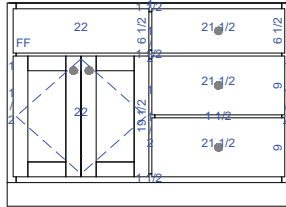

VDS-821-48-L
OR VDS-821-48-R
48"W x 34½"H x 21"D