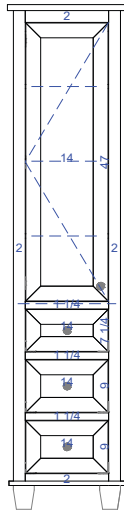

**VRD-1321S-48**  
 48"W x 35"H x 21½"D

**VRD-1321S-60**  
 60"W x 35"H x 21½"D

**VRD-1321S-72**  
 72"W x 35"H x 21½"D

**VRD-1321D-60**  
 60"W x 35"H x 21½"D

**VRD-1321D-72**  
 72"W x 35"H x 21½"D

## LINEN CABINETS

**LRD-1323-15-L  
OR LRD-1323-15-R**  
15"W x 84"H x 24"D

**LRD-1323-18-L  
OR LRD-1323-18-R**  
18"W x 84"H x 24"D

**LRD-1323-21-L  
OR LRD-1323-21-R**  
21"W x 84"H x 24"D

**LRD-1323-24**  
24"W x 84"H x 24"D