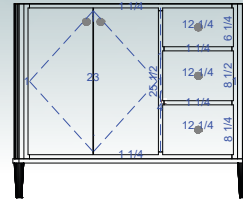

# CONWAY

**VCW-251S-48**  
CGI Image

**VCW-250-24**  
24"W x 35"H x 21½"D

**VCW-250-30**  
30"W x 35"H x 21½"D

**VCW-250-36**  
36"W x 35"H x 21½"D

**VCW-251-36-L**  
**OR VCW-251-36-R**  
36"W x 35"H x 21½"D