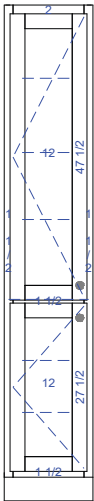

LDS-822-15-L
OR **LDS-822-15-R**
15"W x 84"H x 24"D