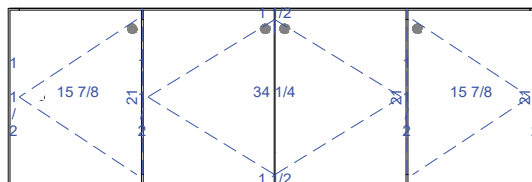

VFL-1140S-72
72"W x 24"H x 21"D