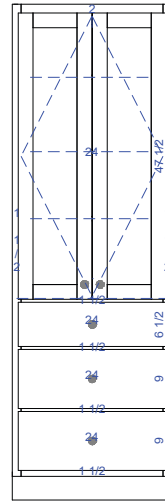

## LINEN CABINETS

**LDS-823-15-L**  
OR **LDS-823-15-R**  
15"W x 84"H x 24"D

**LDS-823-18-L**  
OR **LDS-823-18-R**  
18"W x 84"H x 24"D

**LDS-823-21-L**  
OR **LDS-823-21-R**  
21"W x 84"H x 24"D

**LDS-823-24**  
24"W x 84"H x 24"D